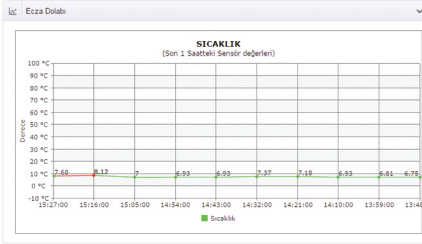

Hesabınıza Oturum Açın

avem

*****

Şifremi Unuttum

☐ Beni Hatırla

Giriş Yap

www.eczaneisitakibi.net

01

02 Sıcaklık ve Nem Sensörleri

Sıcaklık ve Nem Grafiği

03

04 Sensör Ayarları

Ecza Dolabı

No	Sıcaklık	Tarih	Saat	Pili/Elek	Durum
1	7.68 °C	03.03.2016	15:27:00	🔋	🟢
2	8.12 °C	03.03.2016	15:16:00	🔋	🔴
3	7 °C	03.03.2016	15:05:00	🔋	🟢
4	6.93 °C	03.03.2016	14:54:00	🔋	🟢
5	6.93 °C	03.03.2016	14:43:00	🔋	🟢
6	7.37 °C	03.03.2016	14:32:00	🔋	🟢
7	7.18 °C	03.03.2016	14:21:00	🔋	🟢
8	6.93 °C	03.03.2016	14:10:00	🔋	🟢
9	6.81 °C	03.03.2016	13:59:00	🔋	🟢
10	6.75 °C	03.03.2016	13:48:00	🔋	🟢

1-10 arası 216

Ecza Dolabı

Açıklama: Ecza Dolabı

Minimum: 2 Maksimum: 8

Kontrol: 10

🔔 dakika da bir.

Uyan: ☒ SMS ☒ E-posta ☒ Sesli Duyuru

Durum: ☒ Aktif

Kaydet

Sensör Değerleri Listeleme

05

06 Ayrıntılı Rapor Alma

Kayıtlı Sıcaklık ve Nem Değerleri

Tarih: [ ] Cihaz: wif_1001 Sensör: 1 - Ecza

Rapor: BAŞLANGIÇ: 03/03/2016 BITİŞ: 03/03/2016

Uygula Vazgeç

Mart 2016												Mart 2016											
Pz	Se	Çr	Pr	Cu	Ct	Pa	Pz	Se	Çr	Pr	Cu	Ct	Pa	Pz	Se	Çr	Pr	Cu	Ct	Pa			
29	1	2	3	4	5	6	29	1	2	3	4	5	6	29	1	2	3	4	5	6			
7	8	9	10	11	12	13	7	8	9	10	11	12	13	7	8	9	10	11	12	13			
14	15	16	17	18	19	20	14	15	16	17	18	19	20	14	15	16	17	18	19	20			
21	22	23	24	25	26	27	21	22	23	24	25	26	27	21	22	23	24	25	26	27			
28	29	30	31	1	2	3	28	29	30	31	1	2	3	28	29	30	31	1	2	3			
4	5	6	7	8	9	10	4	5	6	7	8	9	10	4	5	6	7	8	9	10